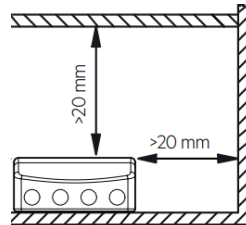

Square Basic

[FI] Asennusohje
[UK] Installation instruction
[SE] Installationsanvisning

Ohjauspiirin on oltava peruseristetty verkkojännitteestä | The control circuit must be basic insulated from the mains voltage

Styrkretsen måste vara grundisolerad från nätspänningen |

TW CASAMBI

The used push button has to be insulated.
Device with loop through wiring function.

FI

Nämä ohjeet tulee säilyttää ja luovuttaa kiinteistön käyttäjälle.

UK

It is appropriate that this information is passed on to the user of the installation.

SE

Det är lämpligt att denna information överlämnas till användaren av anläggningen.