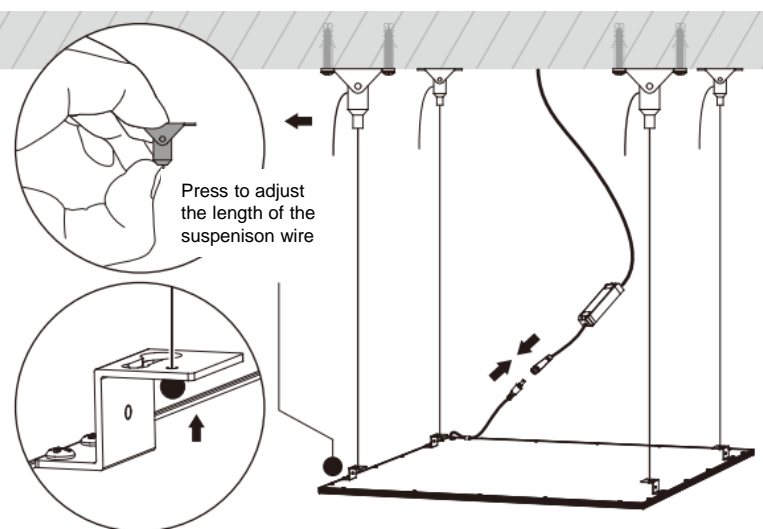

* IP65 rating is for both sides of the luminaire

5405052 Recessed installation clips

Square Basic

[FI] Asennusohje
[UK] Installation instruction
[SE] Installationsanvisning

5405048 600x600 Ceiling surface installation frame

9905236 Square Basic suspending set

Square Basic

[FI] Asennusohje
 [UK] Installation instruction
 [SE] Installationsanvisning

Ohjauspiirin on oltava peruseristetty verkkojännitteestä | The control circuit must be basic insulated from the mains voltage
 Styrkretsens måste vara grundisolerad från nätspänningen |