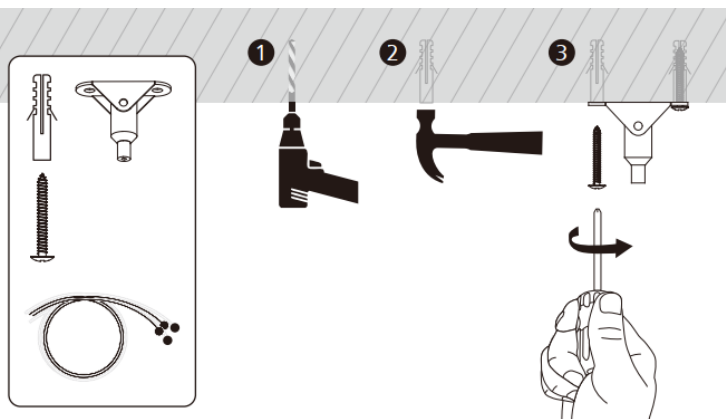

* IP65 rating is for both sides of the luminaire

5405052 Recessed installation clips

Square Basic

[FI] Asennusohje
[UK] Installation instruction
[SE] Installationsanvisning

5405048 600x600 Ceiling surface installation frame

9905236 Square Basic suspending set

Square Basic

[FI] Asennusohje
 [UK] Installation instruction
 [SE] Installationsanvisning

Ohjauspiirin on oltava peruseristetty verkkojännitteestä | The control circuit must be basic insulated from the mains voltage
 Styrkretsens måste vara grundisolerad från nätspänningen |