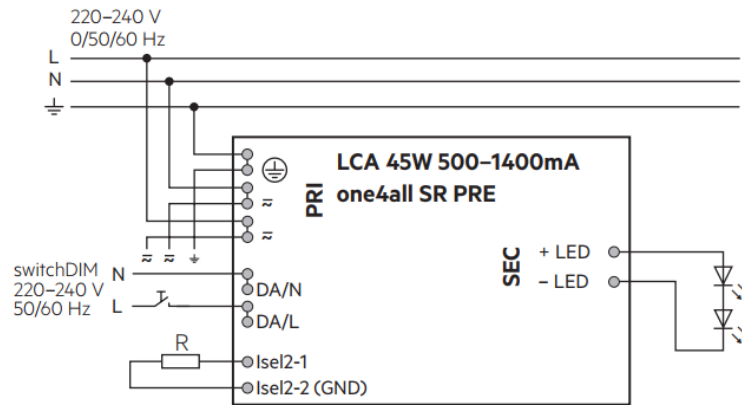

* IP65 rating is for both sides of the luminaire

5405052 Recessed installation clips

Square Basic

[FI] Asennusohje
[UK] Installation instruction
[SE] Installationsanvisning

5405048 600x600 Ceiling surface installation frame

9905236 Square Basic suspending set

Square Basic

[FI] Asennusohje
 [UK] Installation instruction
 [SE] Installationsanvisning

Ohjauspiirin on oltava peruseristetty verkkojännitteestä | The control circuit must be basic insulated from the mains voltage
 Styrkretsens måste vara grundisolerad från nätspänningen |

ON/OFF

Ohjauspiirin on oltava peruseristetty verkkojännitteestä | The control circuit must be basic insulated from the mains voltage
 Styrkretsens måste vara grundisolerad från nätspänningen |

DALI

Square Basic