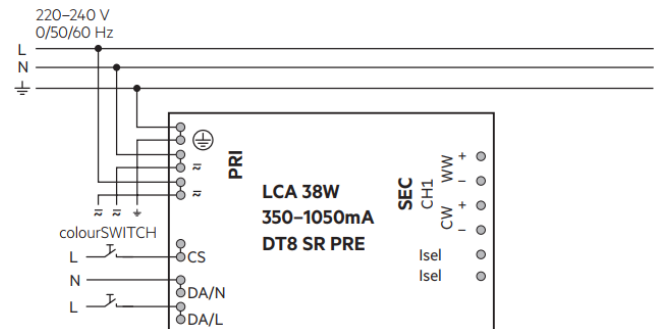

Square Basic

[FI] Asennusohje
[UK] Installation instruction
[SE] Installationsanvisning

Ohjauspiirin on oltava peruseristetty verkkojännitteestä | The control circuit must be basic insulated from the mains voltage

Styrkretsens måste vara grundisolerad från nätspänningen |

CASAMBI

The used push button has to be insulated.

Ohjauspiirin on oltava peruseristetty verkkojännitteestä | The control circuit must be basic insulated from the mains voltage

Styrkretsens måste vara grundisolerad från nätspänningen |

TW DT-8