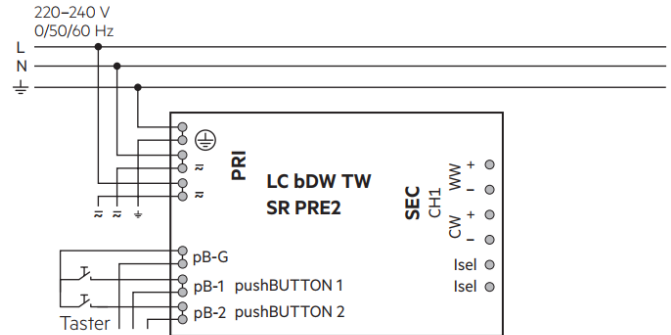

Square Basic

[FI] Asennusohje
[UK] Installation instruction
[SE] Installationsanvisning

Ohjauspiirin on oltava peruseristetty verkkojännitteestä | The control circuit must be basic insulated from the mains voltage

Styrkretsen måste vara grundisolerad från nätspänningen |

TW CASAMBI

The used push button has to be insulated.
Device with loop through wiring function.

FI

Nämä ohjeet tulee säilyttää ja luovuttaa kiinteistön käyttäjälle.

UK

It is appropriate that this information is passed on to the user of the installation.

SE

Det är lämpligt att denna information överlämnas till användaren av anläggningen.