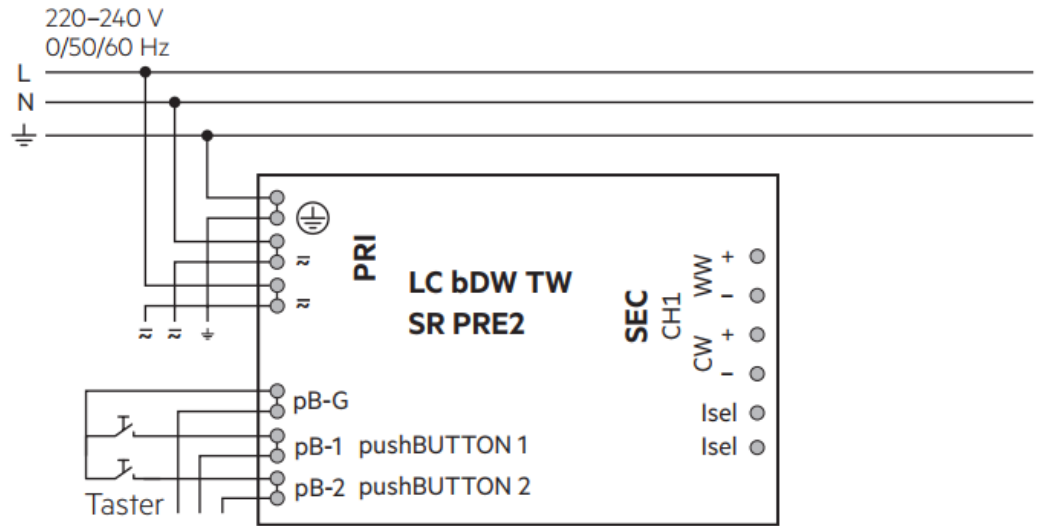

Square Basic

[FI] Asennusohje
[UK] Installation instruction
[SE] Installationsanvisning

Ohjauspiirin on oltava peruseristetty verkkojännitteestä | The control circuit must be basic insulated from the mains voltage

Styrkretsens måste vara grundisolerad från nätspänningen |

CASAMBI