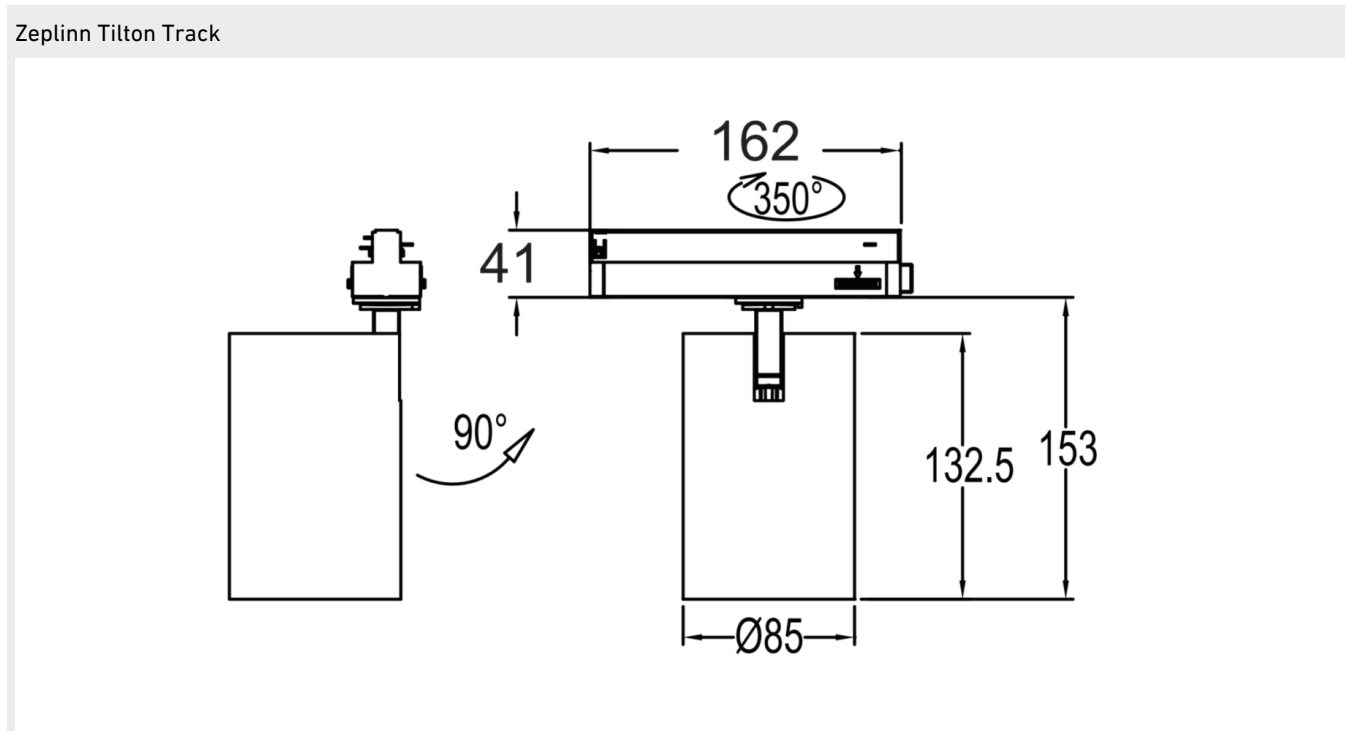

## Dimensions

MODEL	TYPE CODE	LENGTH (L)	HEIGHT (H)	WIDTH (W)	DIAMETER (D)	WEIGHT
Zeplinn Tilton Track 33W	TK-T097-1001	208 mm	153 mm		85 mm	0,8 kg

## Dimensions