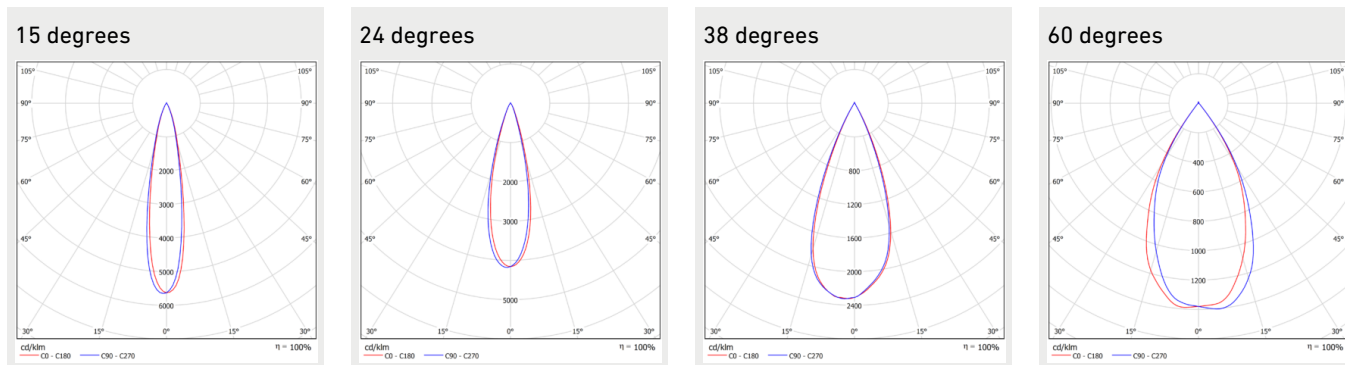

## Dimensions

MODEL	TYPE CODE	LENGTH (L)	HEIGHT (H)	WIDTH (W)	DIAMETER (D)	WEIGHT
Zeplinn Tilton Track 33W	TK-T097-1001	208 mm	153 mm		85 mm	0,8 kg

## Dimensions