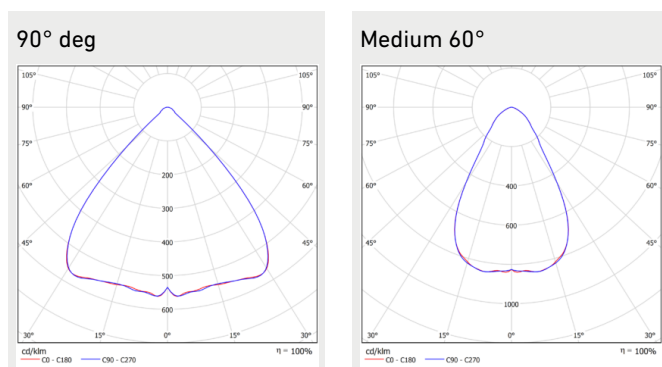

MODEL	TYPE CODE	LENGTH (L)	HEIGHT (H)	WIDTH (W)	WEIGHT
Sigma Gen3 677mm	GLSG301093	677 mm	77 mm	244 mm	6,7 kg
Sigma Gen3 1260mm	GLSG301137	1260 mm	77 mm	244 mm	12,0 kg
Sigma Gen3 1260mm	GLSG301207	1260 mm	77 mm	244 mm	12,1 kg
Sigma Gen3 1260mm	GLSG301265	1260 mm	77 mm	244 mm	12,2 kg

Notes:

- 1) SDCM ≤ 3
- 2) Option PC (IK09) / PMMA (IK08)

Light distribution

Dimensions

Sigma Gen3 (mm)

Notes:

L = 677 mm / 1260 mm

Brackets