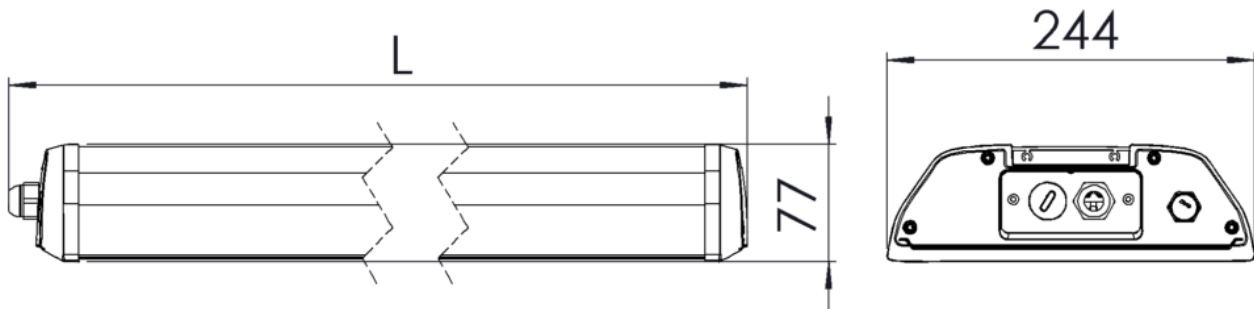

## Dimensions

MODEL	TYPE CODE	LENGTH (L)	HEIGHT (H)	WIDTH (W)	WEIGHT
Sigma Gen3 677mm	GLSG301093	677 mm	77 mm	244 mm	6,7 kg
Sigma Gen3 1260mm	GLSG301137	1260 mm	77 mm	244 mm	12,0 kg
Sigma Gen3 1260mm	GLSG301207	1260 mm	77 mm	244 mm	12,1 kg
Sigma Gen3 1260mm	GLSG301265	1260 mm	77 mm	244 mm	12,2 kg

### Notes:

L = 677 mm / 1260 mm