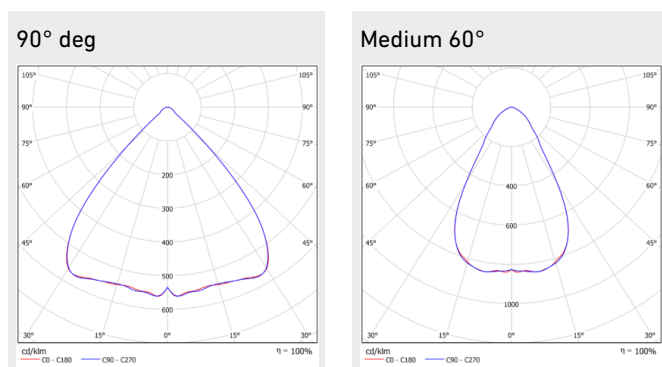

MODEL	TYPE CODE	LENGTH (L)	HEIGHT (H)	WIDTH (W)	WEIGHT
Sigma Gen3 677mm	GLSG301093	677 mm	77 mm	244 mm	6,7 kg
Sigma Gen3 1260mm	GLSG301137	1260 mm	77 mm	244 mm	12,0 kg
Sigma Gen3 1260mm	GLSG301207	1260 mm	77 mm	244 mm	12,1 kg
Sigma Gen3 1260mm	GLSG301265	1260 mm	77 mm	244 mm	12,2 kg

Notes:

- 1) SDCM ≤ 3
- 2) Option PC (IK09) / PMMA (IK08)

Light distribution

Dimensions

Sigma Gen3 (mm)

Notes:

$L = 677 \text{ mm} / 1260 \text{ mm}$

Brackets