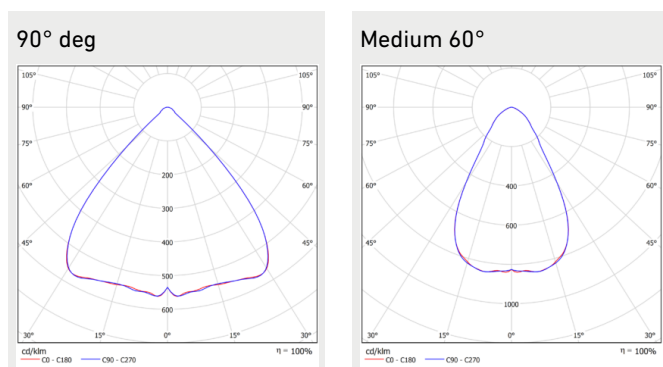

## Dimensions

MODEL	TYPE CODE	LENGTH (L)	HEIGHT (H)	WIDTH (W)	WEIGHT
Sigma Gen3 677mm	GLSG301093	677 mm	77 mm	244 mm	6,7 kg
Sigma Gen3 1260mm	GLSG301137	1260 mm	77 mm	244 mm	12,0 kg
Sigma Gen3 1260mm	GLSG301207	1260 mm	77 mm	244 mm	12,1 kg
Sigma Gen3 1260mm	GLSG301265	1260 mm	77 mm	244 mm	12,2 kg

## Light distribution