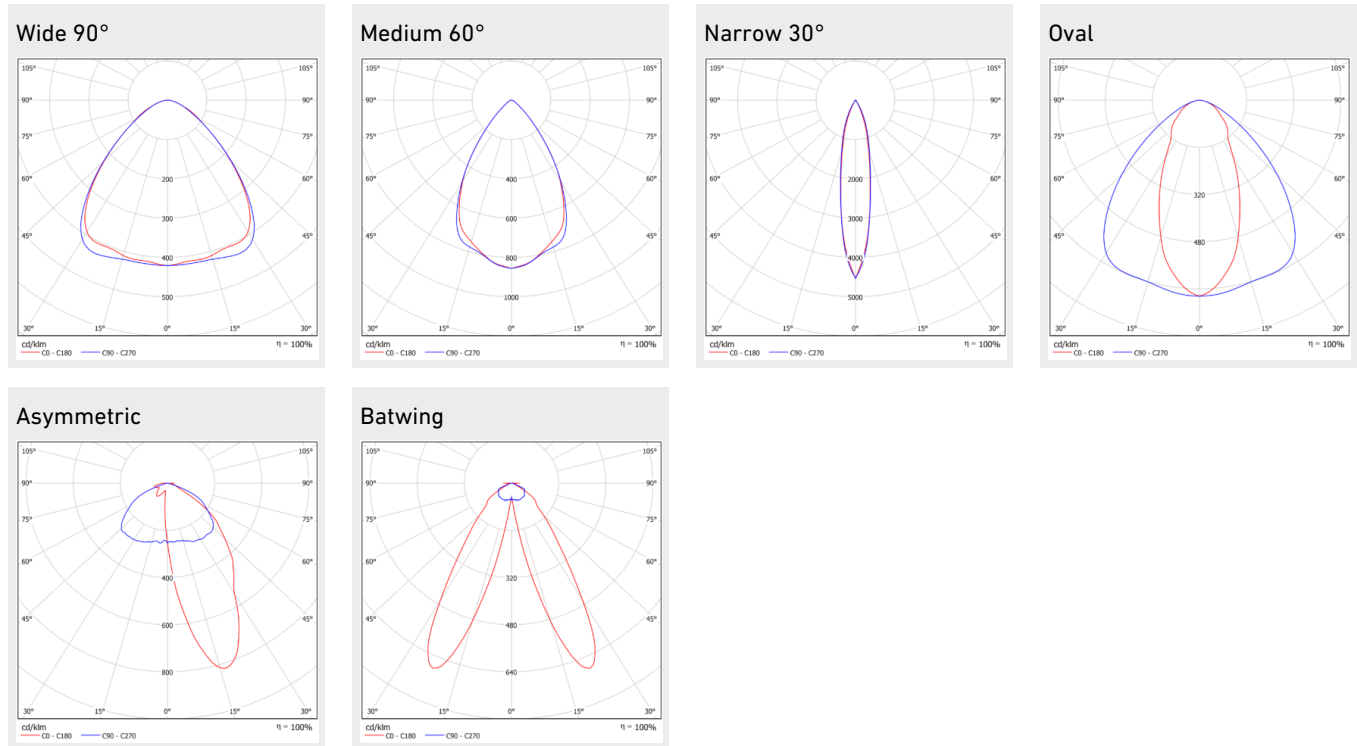

Light distribution