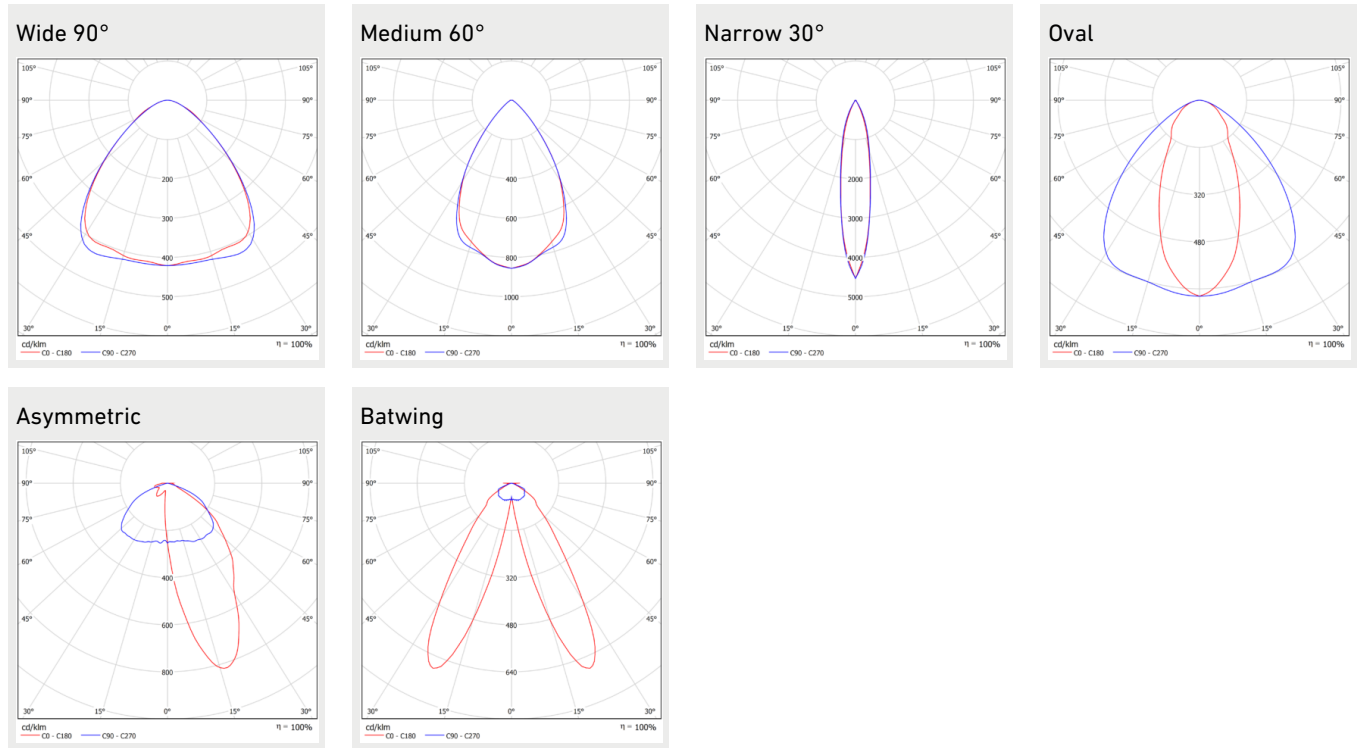

Light distribution