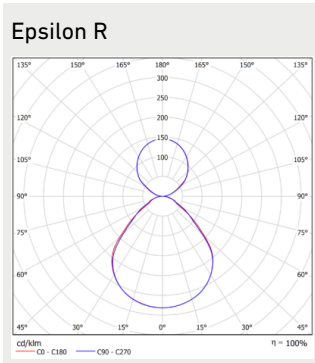

## Dimensions

MODEL	TYPE CODE	LENGTH (L)	HEIGHT (H)	WIDTH (W)	WEIGHT
Epsilon R 48W	GLER0104860	Ø 600 mm	82 mm		6,65 kg
Epsilon R 80W	GLER0108090	Ø 900 mm	82 mm		11,9 kg

## Dimensions