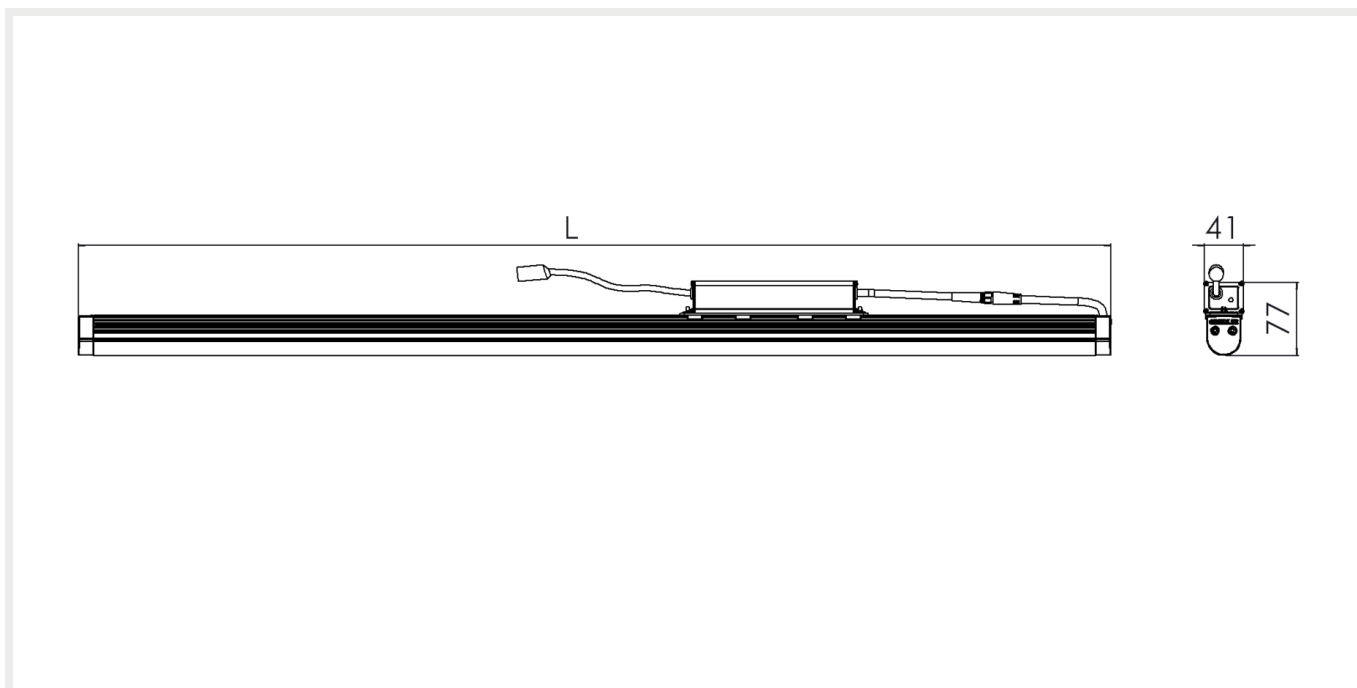

## Dimensions

MODEL	TYPE CODE	LENGTH (L)	HEIGHT (H)	WIDTH (W)	WEIGHT
Eco R II 35 W	GLR92350	1093 mm	77 mm	41 mm	1,7 kg

## Dimensions