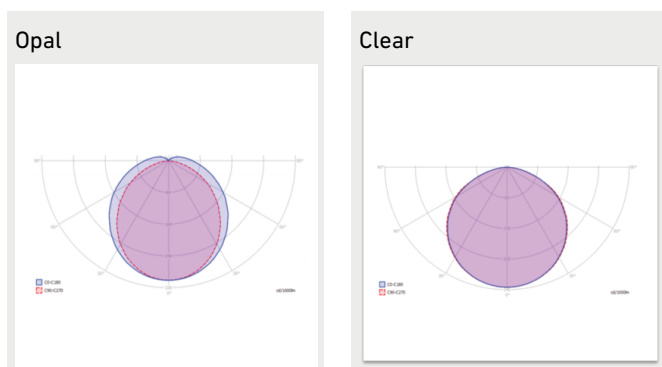

## Dimensions

MODEL	TYPE CODE	LENGTH (L)	HEIGHT (H)	WIDTH (W)	WEIGHT
Eco R II 35 W	GLR92350	1093 mm	77 mm	41 mm	1,7 kg

## Dimensions