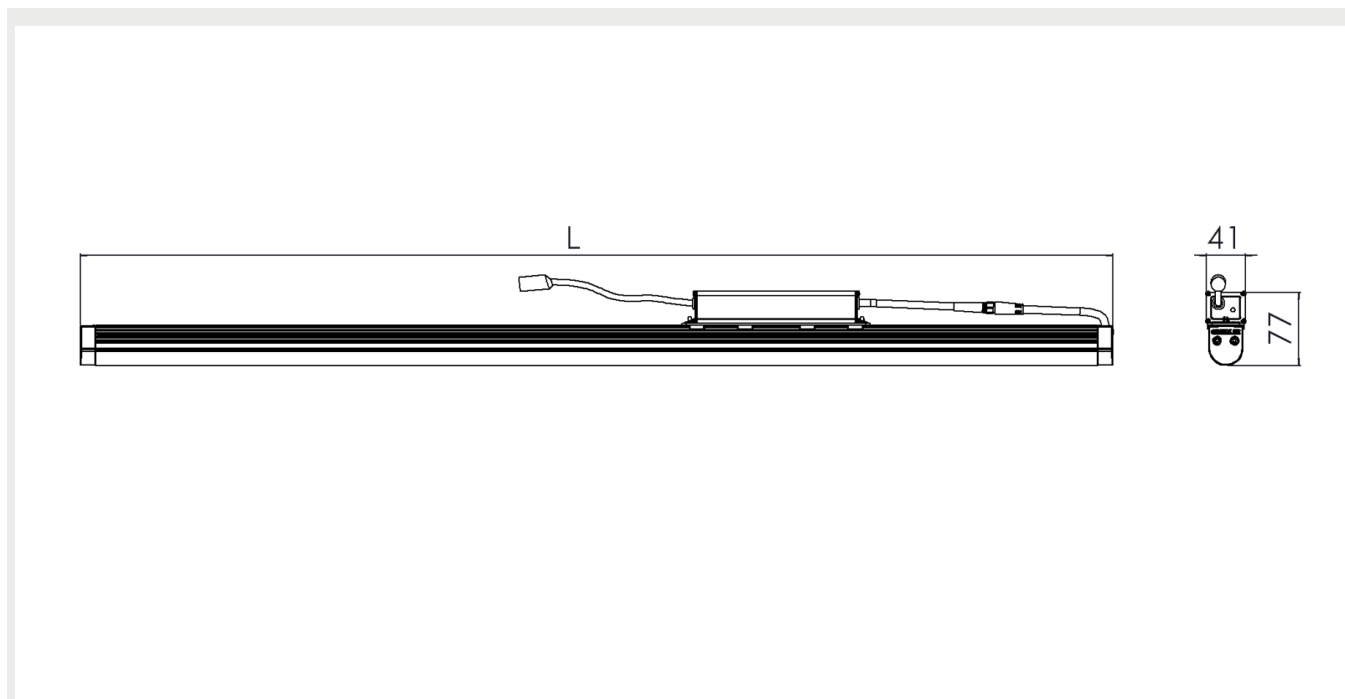

## Dimensions

MODEL	TYPE CODE	LENGTH (L)	HEIGHT (H)	WIDTH (W)	WEIGHT
Eco R II 35 W	GLR92350	1093 mm	77 mm	41 mm	1,7 kg

## Dimensions