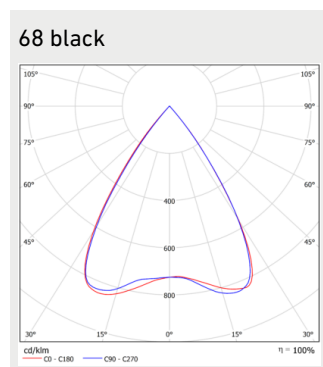

3) 82° white optic

i

## Dimensions

MODEL	TYPE CODE	LENGTH (L)	HEIGHT (H)	WIDTH (W)	WEIGHT
Alfa Z 13W direct	GLAZ0113D	1260 mm	88 mm	50 mm	3,2 kg
Alfa Z 18W direct	GLAZ0118D	1260 mm	88 mm	50 mm	3,2 kg
Alfa Z 25W direct	GLAZ0125D	1260 mm	88 mm	50 mm	3,2 kg
Alfa Z 34W direct	GLAZ0134D	1260 mm	88 mm	50 mm	3,2 kg
Alfa Z 41W direct	GLAZ0141D	1260 mm	88 mm	50 mm	3,2 kg
Alfa Z 52W direct	GLAZ0152D	1260 mm	88 mm	50 mm	3,2 kg

## Light distribution