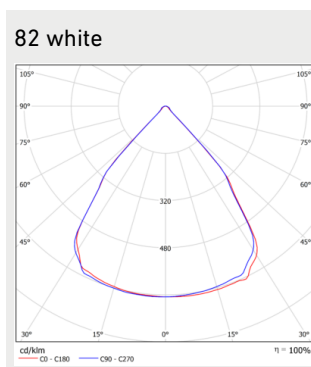

3) 82° white optic

i

## Dimensions

MODEL	TYPE CODE	LENGTH (L)	HEIGHT (H)	WIDTH (W)	WEIGHT
Alfa Z 13W direct	GLAZ0113D	1260 mm	88 mm	50 mm	3,2 kg
Alfa Z 18W direct	GLAZ0118D	1260 mm	88 mm	50 mm	3,2 kg
Alfa Z 25W direct	GLAZ0125D	1260 mm	88 mm	50 mm	3,2 kg
Alfa Z 34W direct	GLAZ0134D	1260 mm	88 mm	50 mm	3,2 kg
Alfa Z 41W direct	GLAZ0141D	1260 mm	88 mm	50 mm	3,2 kg
Alfa Z 52W direct	GLAZ0152D	1260 mm	88 mm	50 mm	3,2 kg

## Light distribution