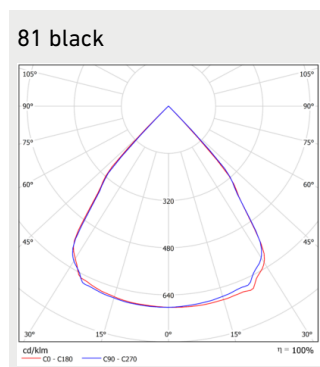

3) 82° white optic

i

## Dimensions

MODEL	TYPE CODE	LENGTH (L)	HEIGHT (H)	WIDTH (W)	WEIGHT
Alfa Z 13W direct	GLAZ0113D	1260 mm	88 mm	50 mm	3,2 kg
Alfa Z 18W direct	GLAZ0118D	1260 mm	88 mm	50 mm	3,2 kg
Alfa Z 25W direct	GLAZ0125D	1260 mm	88 mm	50 mm	3,2 kg
Alfa Z 34W direct	GLAZ0134D	1260 mm	88 mm	50 mm	3,2 kg
Alfa Z 41W direct	GLAZ0141D	1260 mm	88 mm	50 mm	3,2 kg
Alfa Z 52W direct	GLAZ0152D	1260 mm	88 mm	50 mm	3,2 kg

## Light distribution