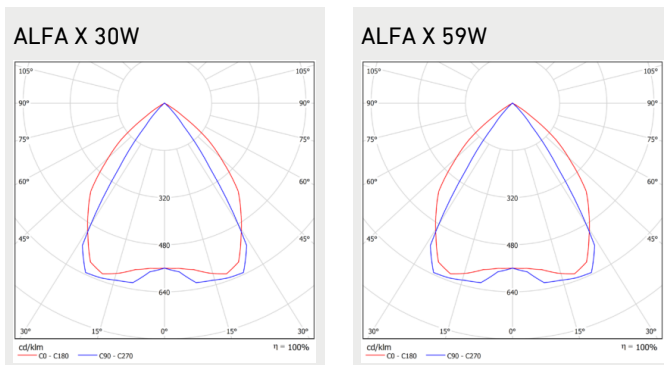

Light distribution